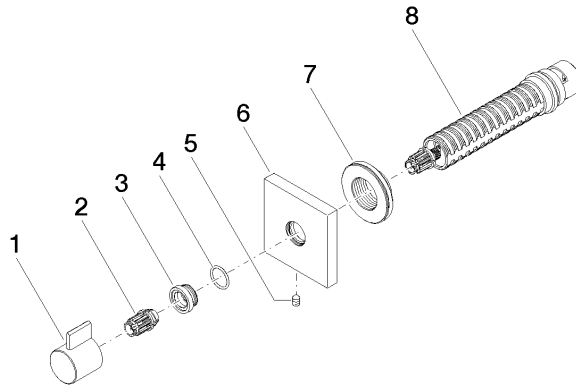

36 608 985

- Rosette 60 x 60 mm
- Oberteil mit ablängbarer Spindel und Hülse

	Chrom	36 608 985-00
	Platin gebürstet	36 608 985-06
	Platin	36 608 985-08
	Messing gebürstet (23kt Gold)	36 608 985-28
	Dark Platinum gebürstet	36 608 985-99

Benötigtes Zubehör

UP-Ventil 3/4" - 35 608 970 90

- Max. Einbautiefe 145 mm
- Min. Einbautiefe 75 mm

36 608 985

mm [inches]

Zertifikate

IAPMO_4976 (1). WRAS_2010066.

36 608 985

Ersatzteilstückliste

Nr.	Artikelnummer	Benennung	Verbaumenge	Lieferzeit
1	09 20 98 002-00	Griff	1	10
2	09 12 12 005 90	Rastbuchse	1	2
3	09 12 12 043-00	Aufnahme	1	10
4	09 14 10 017 90	Dichtung	1	2
5	90 31 11 004 00 90	Stift	1	2
6	09 27 98 014-00	Rosette	1	10
7	09 21 02 151 90	Hülse	1	2
8	90 90 03 128 00 90	Oberteil	1	2