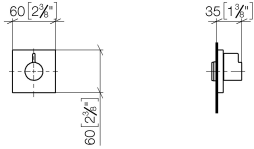

36 608 985

- Rosette 60 x 60 mm
- Oberteil mit ablängbarer Spindel und Hülse

	Chrom	36 608 985-00
	Platin gebürstet	36 608 985-06
	Platin	36 608 985-08
	Messing gebürstet (23kt Gold)	36 608 985-28
	Dark Platinum gebürstet	36 608 985-99

Benötigtes Zubehör

UP-Ventil 3/4" - 35 608 970 90

- Max. Einbautiefe 145 mm
- Min. Einbautiefe 75 mm

36 608 985

mm [inches]

Zertifikate

IAPMO_4976 (1). WRAS_2010066.

36 608 985

Ersatzteilstückliste

Nr.	Artikelnummer	Benennung	Verbaumenge	Lieferzeit
1	09 20 98 002-00	Griff	1	10
2	09 12 12 005 90	Rastbuchse	1	2
3	09 12 12 043-00	Aufnahme	1	10
4	09 14 10 017 90	Dichtung	1	2
5	90 31 11 004 00 90	Stift	1	2
6	09 27 98 014-00	Rosette	1	10
7	09 21 02 151 90	Hülse	1	2
8	90 90 03 128 00 90	Oberteil	1	2